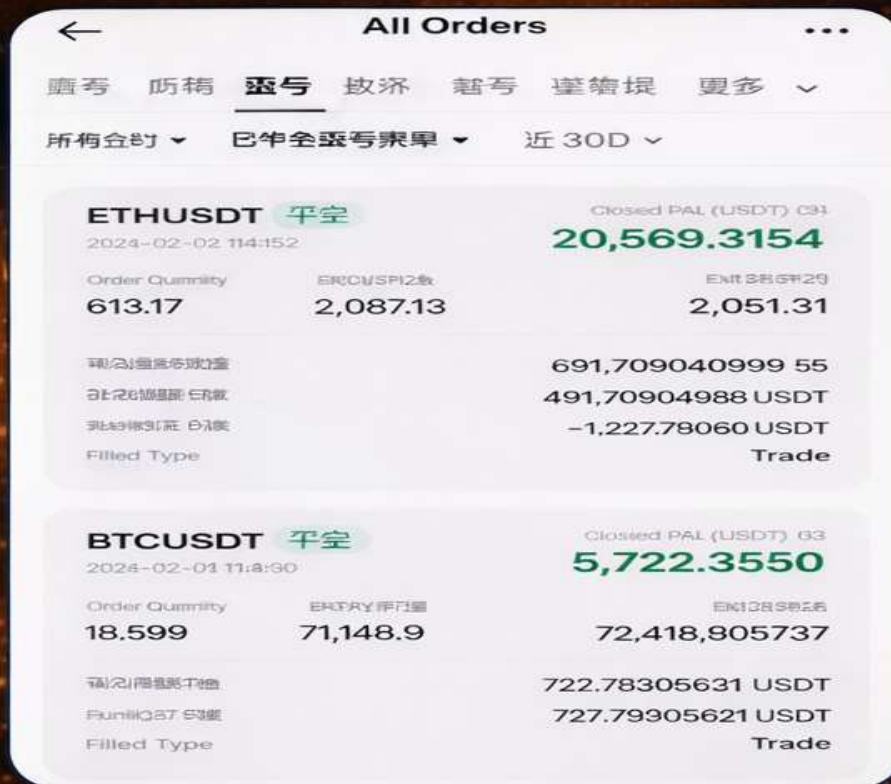

BYBIT

UTC 时间晚上7点

www.wolftrade.network

所有订单

🔥 二月第一周: 通过风险管理严格的交易实现强劲净利

➤ **👤 稳健的利润增长**

尽管有小蠢行程的亏空*, 但务笔大额交易通过良好的风险管理实现了强劲净利润, 证明了我们交易策略的有效性。

WOLFTRADE – 合约交易访问